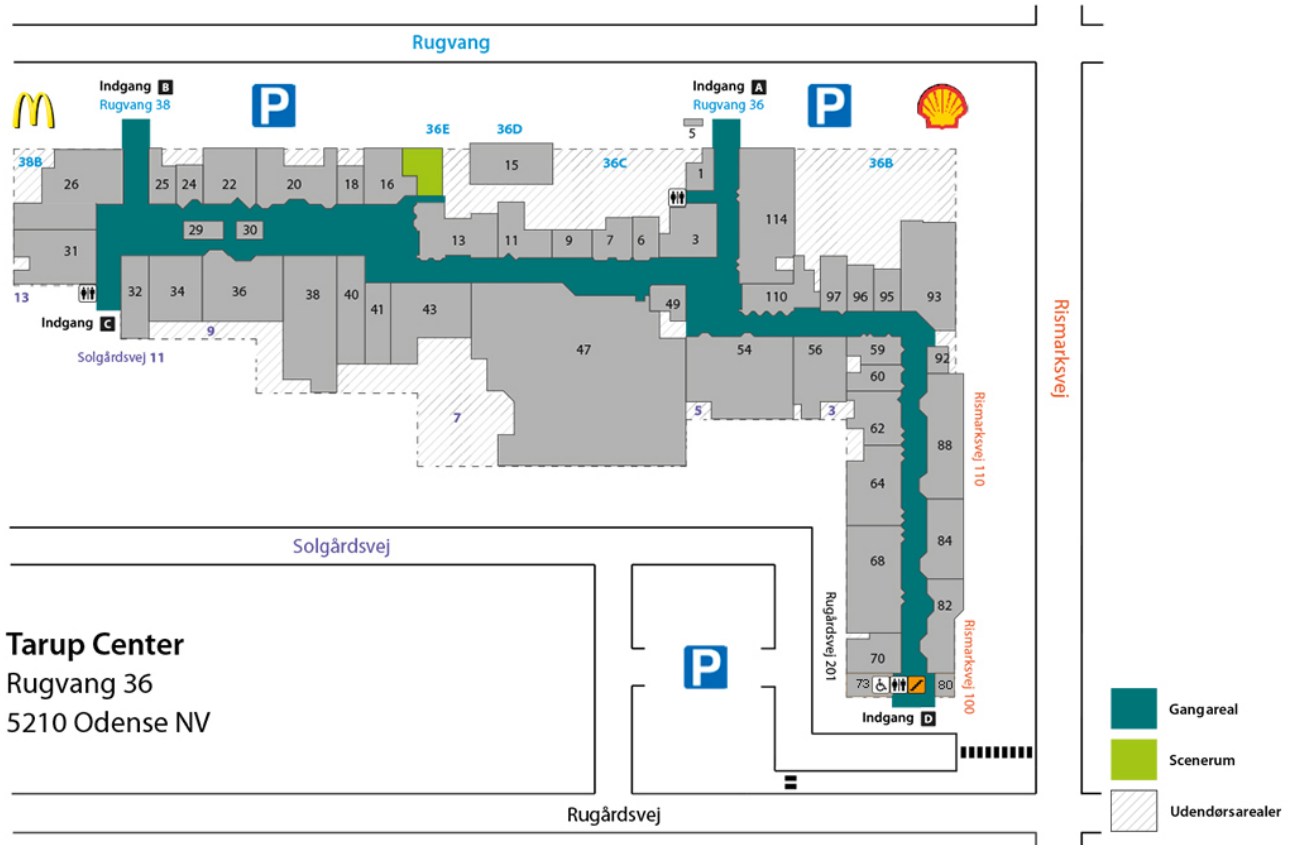

CENTERPLAN

Tarup Center
Rugvang 36
5210 Odense NV

- | | | |
|---|--|--|
| 1 Center Kiosken | 3 Café Spisehuset | 5 Loan's Pølsevogn |
| 6 Bæks Konditori | 7 Christoffersen, Guld, sølv og ure | 9 Anna Petra |
| 11 Trend of Hair | 13 Butik Marianne | 15 Nordfyns Bank |
| 16 Only | 18 Fonefix | 20 Intersport |
| 22 Lili | 24 Profil Optik | 25 Hilbert Christansen Fisk & Vildt |
| 26 McDonald's | 29 Martha Fleur | 30 Nr. 30 Børneområde |
| 31 Slagter Theilgaard | 32 Zizzi | 34 Vero Moda |
| 36 Tarup Isenkram | 38 Men's Station | 40 Skoringen |
| 41 Name it | 43 BR | 47 Løvbjerg |
| 49 Tarup Postekspedition | 54 Imerco | 56 Bog & Idé |
| 59 Center Pub | 60 Synoptik | 62 Flying Tiger Copenhagen |
| 64 TOPS | 68 Matas | 70 Nr. 70 Ledigt lokale |
| 73 Nr. 73 Ledigt lokale (kælder) | 80 Centerkontor (kælder) | 82 Det Grønne Køkken |
| 84 Oddershede Cykler | 88 Tarup Apotek | 92 Purple |
| 93 Nr. 93 Ledigt lokale | 95 BAGGI | 96 Smagens Verden |
| 97 Tip Top Nails | 110 Triumph | 114 Din Tøjmand |