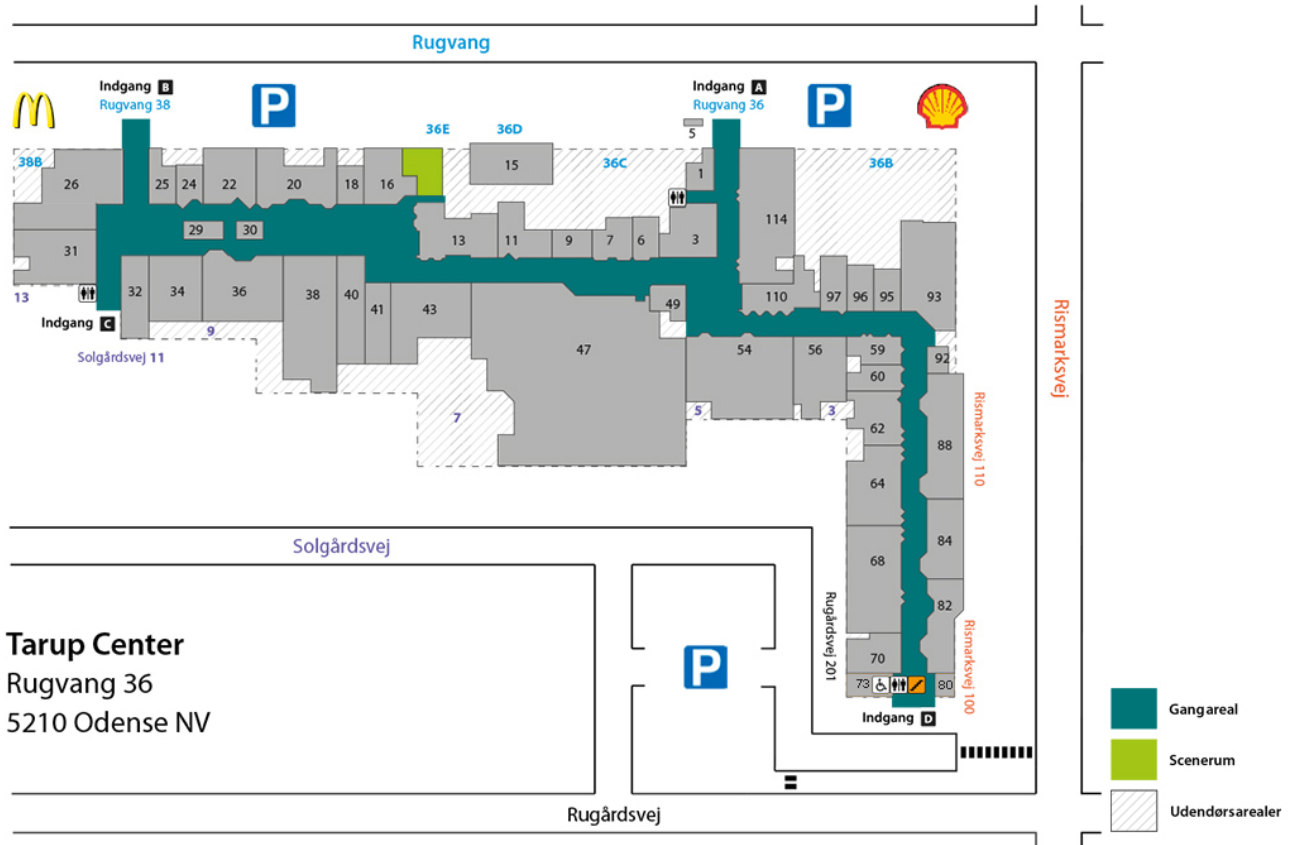

# CENTERPLAN

- |   |  |  |
|---|--|--|
| <b>1</b> Center Kiosken                 | <b>3</b> Café Spisehuset                   | <b>5</b> Loan's Pølsevogn                  |
| <b>6</b> Bæks Konditori                 | <b>7</b> Christoffersen, Guld, sølv og ure | <b>9</b> Anna Petra                        |
| <b>11</b> Trend of Hair                 | <b>13</b> Butik Marianne                   | <b>15</b> Nordfyns Bank                    |
| <b>16</b> Only                          | <b>18</b> Fonefix                          | <b>20</b> Intersport                       |
| <b>22</b> Lili                          | <b>24</b> Profil Optik                     | <b>25</b> Hilbert Christansen Fisk & Vildt |
| <b>26</b> McDonald's                    | <b>29</b> Martha Fleur                     | <b>30</b> Nr. 30 Børneområde               |
| <b>31</b> Slagter Theilgaard            | <b>32</b> Zizzi                            | <b>34</b> Vero Moda                        |
| <b>36</b> Tarup Isenkram                | <b>38</b> Men's Station                    | <b>40</b> Skoringen                        |
| <b>41</b> Name it                       | <b>43</b> BR                               | <b>47</b> Løvbjerg                         |
| <b>49</b> Tarup Postekspedition         | <b>54</b> Imerco                           | <b>56</b> Bog & Idé                        |
| <b>59</b> Center Pub                    | <b>60</b> Synoptik                         | <b>62</b> Flying Tiger Copenhagen          |
| <b>64</b> TOPS                          | <b>68</b> Matas                            | <b>70</b> Nr. 70 Ledigt lokale             |
| <b>73</b> Nr. 73 Ledigt lokale (kælder) | <b>80</b> Centerkontor (kælder)            | <b>82</b> Det Grønne Køkken                |
| <b>84</b> Oddershede Cykler             | <b>88</b> Tarup Apotek                     | <b>92</b> Purple                           |
| <b>93</b> Nr. 93 Ledigt lokale          | <b>95</b> BAGGI                            | <b>96</b> Smagens Verden                   |
| <b>97</b> Tip Top Nails                 | <b>110</b> Triumph                         | <b>114</b> Din Tøjmand                     |