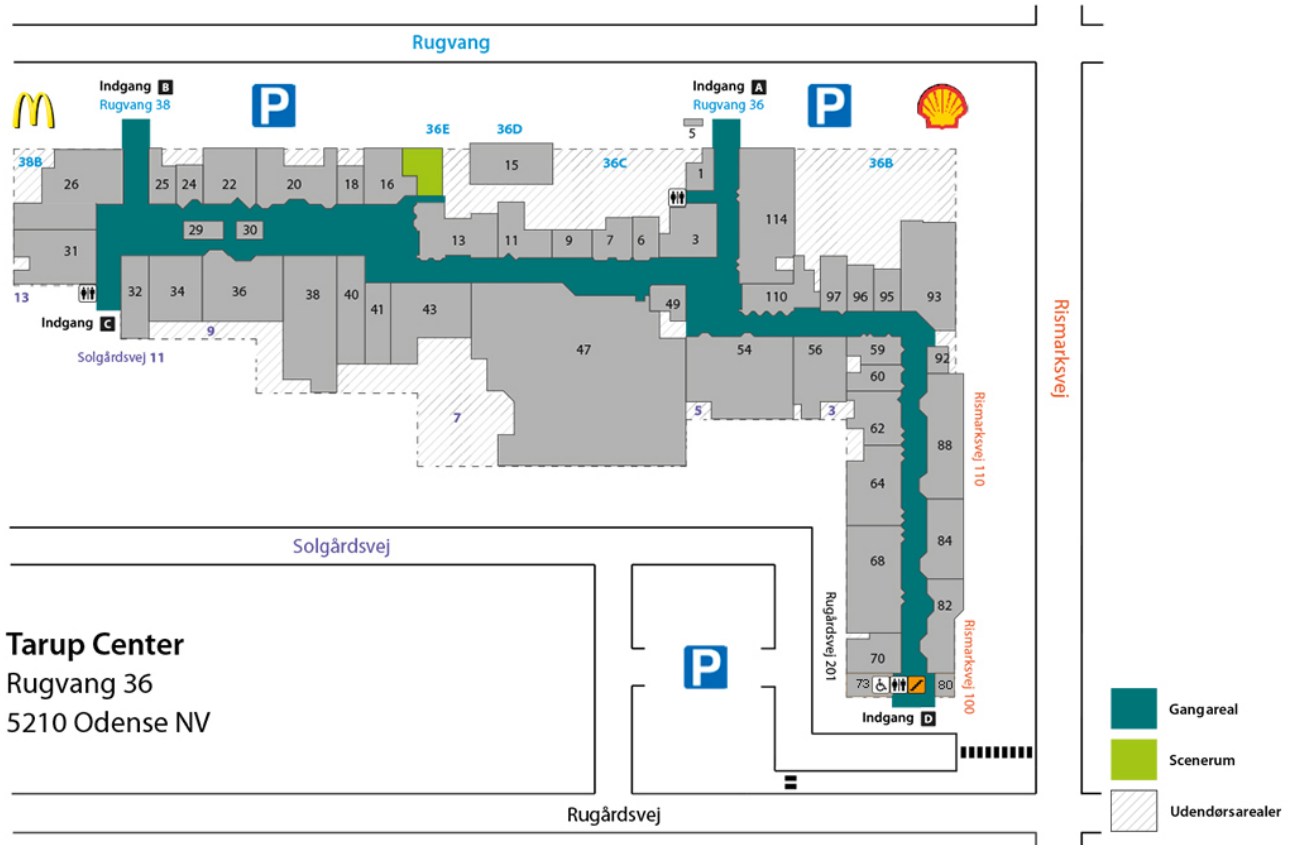

CENTERPLAN

Tarup Center
Rugvang 36
5210 Odense NV

- | | | |
|---|--|--|
| 1 Center Kiosken | 3 Café Spisehuset | 5 Møller's Pølsevogn |
| 6 Bæks Konditori | 7 Christoffersen, Guld, sølv og ure | 9 Anna Petra |
| 11 Trend of Hair | 13 Butik Marianne | 15 Nordfyns Bank |
| 16 Only | 18 Fonefix | 20 Intersport |
| 22 Lili | 24 Profil Optik | 25 Hilbert Christansen Fisk & Vildt |
| 26 McDonald's | 29 Martha Fleur | 30 Nr. 30 Børneområde |
| 31 Slagter Theilgaard | 32 Zizzi | 34 Vero Moda |
| 36 Tarup Isenkram | 38 Men's Station | 40 Skoringen |
| 41 Name it | 43 BR | 47 Løvbjerg |
| 49 Tarup Postekspedition | 54 Imerco | 56 Bog & Idé |
| 59 Center Pub | 60 Synoptik | 62 Flying Tiger Copenhagen |
| 64 TOPS | 68 Matas | 70 Nr. 70 Ledigt lokale |
| 73 Nr. 73 Ledigt lokale (kælder) | 80 Centerkontor (kælder) | 82 Det Grønne Køkken |
| 84 Oddershede Cykler | 88 Tarup Apotek | 92 Purple |
| 93 Nr. 93 Ledigt lokale | 95 BAGGI | 96 Smovseriet |
| 97 Tip Top Nails | 110 Triumph | 114 Din Tøjmand |